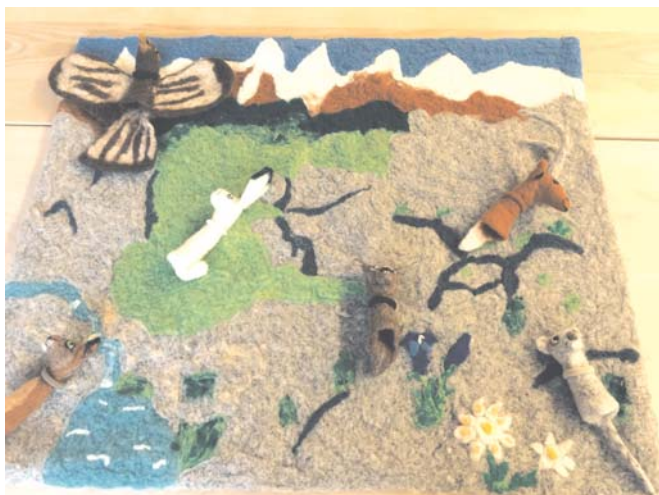

Für's Kinderzimmer

Handgefertigtes Biedermeier Tischli
aus Kirschbaumholz Fr. 280.00

Stühli Kirschbaumholz Fr. 80.00

Wandbehang aus
einheimischer Schurwolle
Handgefilzt

Island

Wandbehänge können auf Wunsch Themenbezogen bestellt werden, zum Beispiel mit 6 Puppen.

Lieferfrist ca. 3 Monate

Die Wandbehänge werden liebevoll in unserem Textilatelier handgefertigt. Es wird nur einheimische Schurwolle verarbeitet von einem Bio Betrieb.

I dä Bärge

Zoo

Wanddeco „Afrika“

Ganzer Wandbehang inkl. 6 Fingerpuppen Fr. 59.00